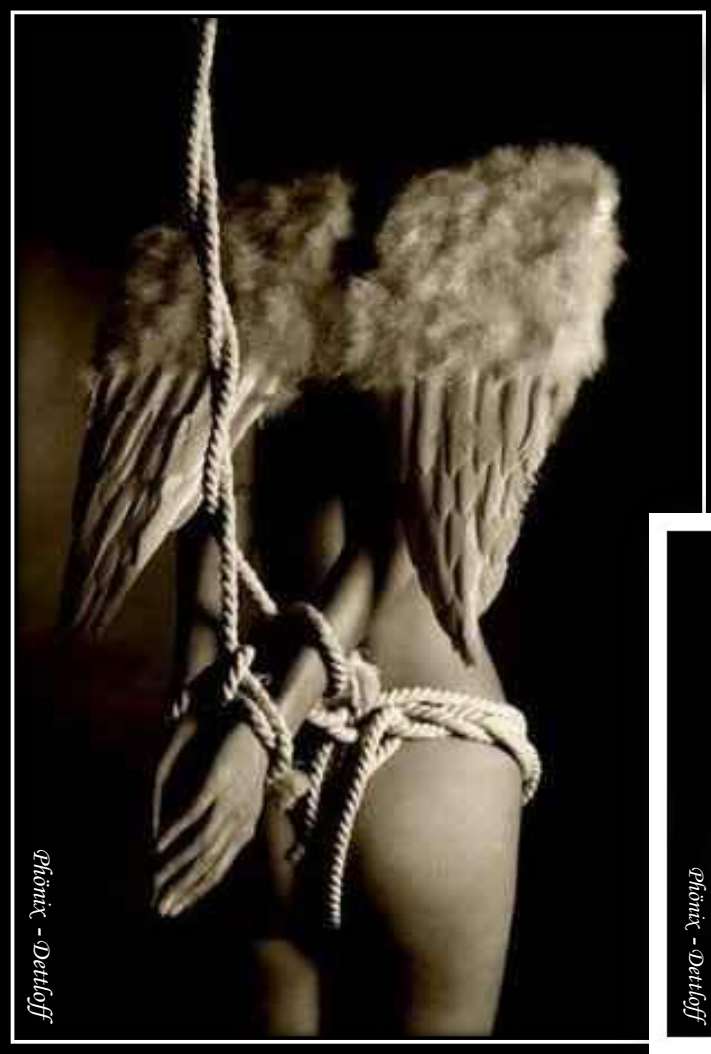

Phönix

Phönix - Dettloff

**Dettloff
Sabine**

**MA NR
8531177
02/10**

**Größe: 1,64 m
Gewicht: 40 kg
88/57/88
XXS-XS
37**

**Ein Wesen
aus dem Paradies
nicht immer Engel
doch traumhaft süß!**

Phönix - Dettloff